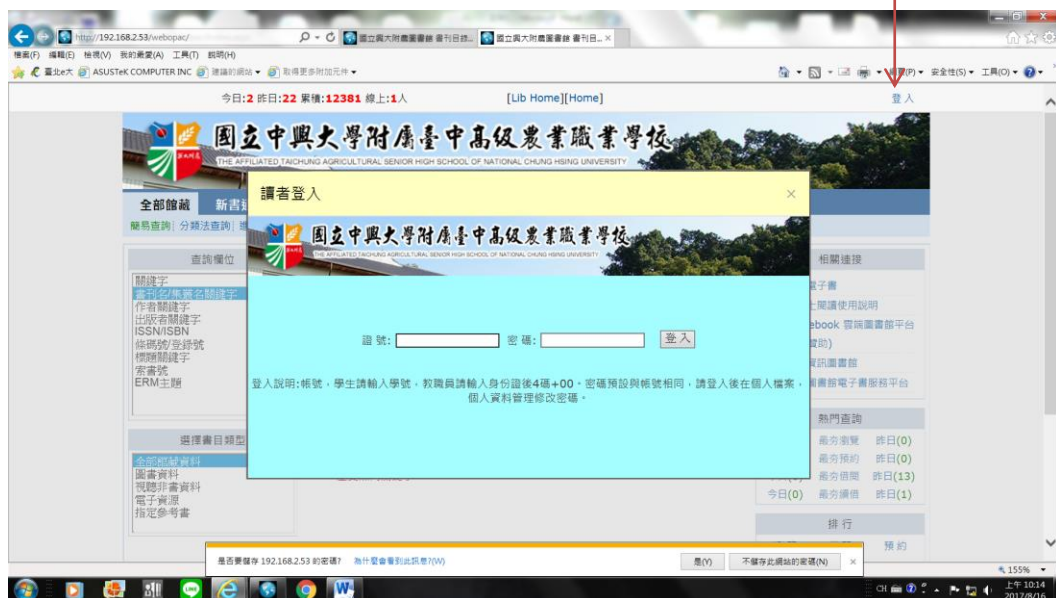

圖書館查詢畫面

[查詢]本館圖書資料不須登入
基本查詢(左中圖示)

關鍵字	此處可輸入一般關鍵字來進行檢索
書刊名開頭	輸入書刊名的開頭來進行檢索
作者關鍵字	輸入作者的名稱或關鍵字來進行檢索
出版者關鍵字	輸入出版者的名稱或關鍵字來進行檢索
ISSN/ISBN	輸入 ISSN 或 ISBN 來進行檢索
條碼號	輸入館藏條碼號來進行檢索
標題關鍵字	可輸入標題名稱來進行檢索

但要做[預約][續借][推薦圖書]或借閱{電子書}需先[登入]
右上角[登入]